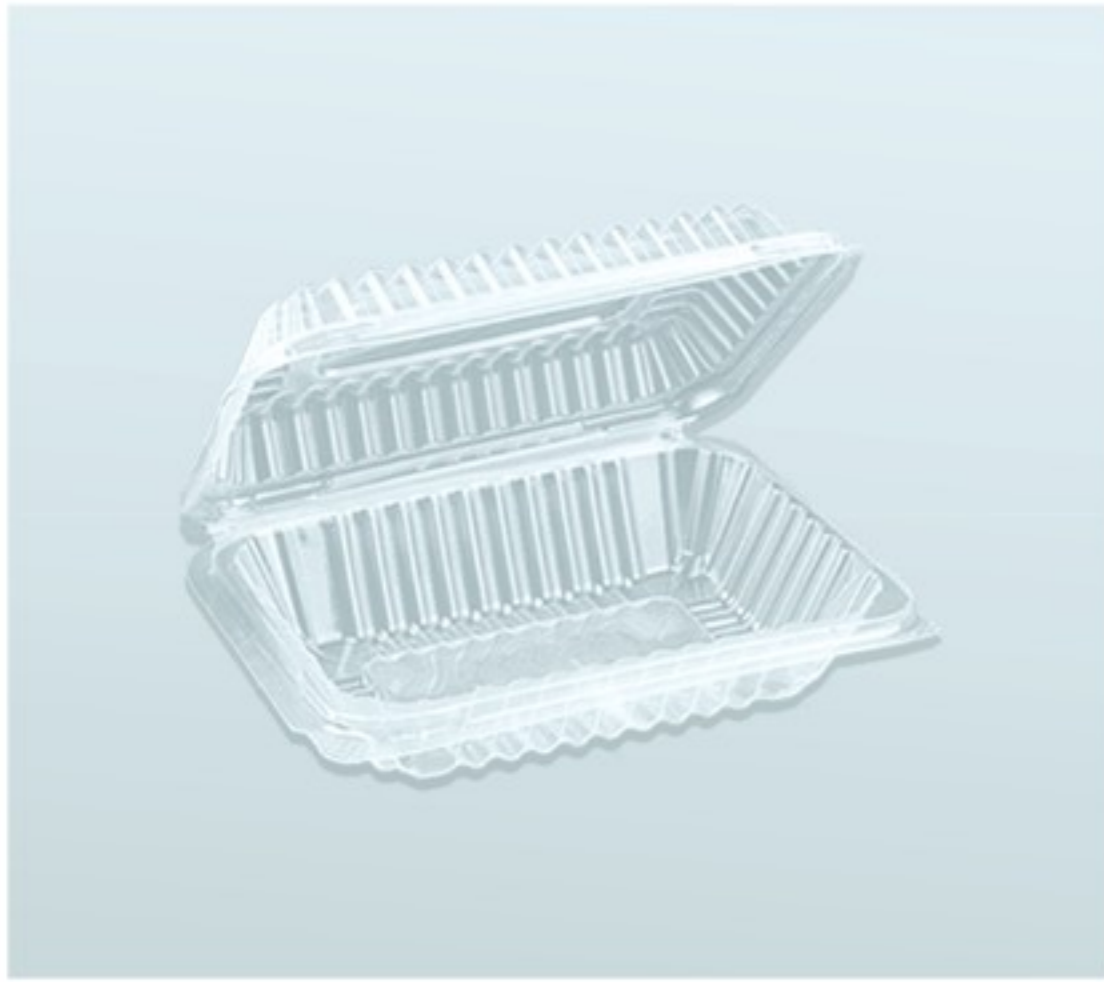

# กล่องฝาพับพีพี LUNCHBOX

กล่องฝาพับพีพี Lunchbox ถูกออกแบบมาเพื่อแก้ไขปัญหาการใช้กล่องฝาพับแบบเก่า ตัวกล่องผลิตจากวัสดุ PP Food grade มีความแข็งแรง ใช้งานซ้ำได้หลายชั้น มีระบบล็อกในตัว ปิดสนิท เปิด-ปิด ง่าย สามารถสะดวกขนานนำเข้าไมโครเวฟได้ ทนความร้อนและเย็น -5 ถึง 100°C และยังเป็นมิตรต่อสิ่งแวดล้อม เพราะสามารถรีไซเคิลได้ 100%