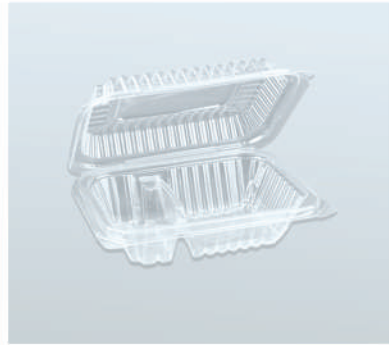

LB601-2

กล่องฝาพับพีพี LUNCHBOX
สีใส 2 ช่อง ปริมาณ 490 มล./820 มล.**
เข้าไมโครเวฟได้ ฝาปิดล็อกในตัว

ขนาด
กว้าง 12.2 x ยาว 17.5 x สูง 5.5 ซม.
ขนาดบรรจุ
50 ชั้น/แพ็ค 600 ชั้น/ลัง 12 แพ็ค/ลัง