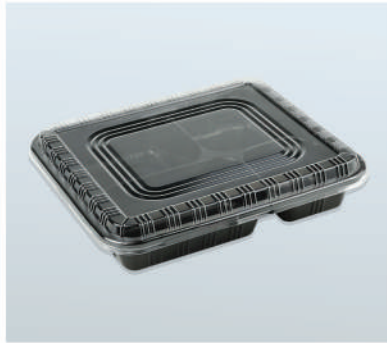

TB800-4

กล่องเบนโตะ ฝาใส OPS Antifog
สีดำ 4 ช่อง ปริมาณ 1000 มล.
เข้าไมโครเวฟได้ ฝาใส ไม่จับฝ้า
ขนาด
กว้าง 22 x ยาว 18.5 x สูง 4 ซม.
ขนาดบรรจุ
25 ชั้น/แพ็ค 250 ชั้น/ลัง 10 แพ็ค/ลัง