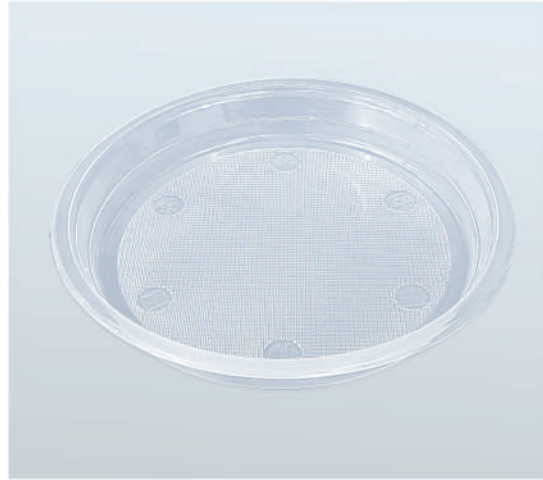

## NT61

ซามพลาสติกพีพี  
สีใส ขอบหนาสูง แข็งแรง  
เข้าไมโครเวฟได้

ขนาด

เส้นผ่านศูนย์กลาง 7.5 นิ้ว x สูง 2.1 ซม.

ขนาดบรรจุ

50 ชั้น/แพ็ค 1000 ชั้น/ลัง 20 แพ็ค/ลัง