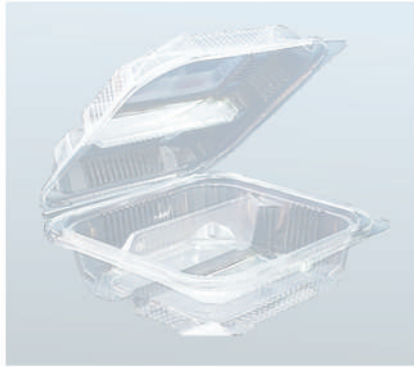

กล่องพลาสติกพีพี ฝาติด

กล่องฝาพับพีพี Lunchbox ถูกออกแบบมาเพื่อแก้ไขปัญหาการใช้กล่องฝาพับแบบเก่า ตัวกล่องผลิตจากวัสดุ PP Food grade มีความแข็งแรง ใช้งานซ้ำได้หลายครั้ง มีระบบล็อกในตัว ปิดสนิท เปิด-ปิด ง่าย สามารถสะดวกขนานำเข้าไมโครเวฟได้ ทนความร้อนและเย็น -5 ถึง 100°C และยังเป็นมิตรต่อสิ่งแวดล้อม เพราะสามารถรีไซเคิลได้ 100%

NT-LB650

กล่องพลาสติกพีพี ฝาติด
สีใส ปริมาณ 650 มล.

เข้าไมโครเวฟได้ ฝาเรียบ ปิดล็อกในตัว
มีรูระบายอากาศ-ความร้อน 2 ช่อง

ขนาด

กว้าง 13.1 x ยาว 18.5 x สูง 6.3 ซม.

ขนาดบรรจุ

25 ชั้น/แพ็ค 500 ชั้น/ลัง 20 แพ็ค/ลัง

NT-LB750

กล่องพลาสติกพีพี ฝาติด
สีใส ปริมาณ 750 มล.

เข้าไมโครเวฟได้ ฝาเรียบ ปิดล็อกในตัว
มีรูระบายอากาศ-ความร้อน 2 ช่อง

ขนาด

กว้าง 13.1 x ยาว 18.5 x สูง 6.7 ซม.

ขนาดบรรจุ

25 ชั้น/แพ็ค 500 ชั้น/ลัง 20 แพ็ค/ลัง

NT-LB750-2

กล่องพลาสติกพีพี ฝาติด
สีใส 2 ช่อง ปริมาณ 730 มล.

เข้าไมโครเวฟได้ ฝาเรียบ ปิดล็อกในตัว
มีรูระบายอากาศ-ความร้อน 2 ช่อง

ขนาด

กว้าง 13.1 x ยาว 18.5 x สูง 6.7 ซม.

ขนาดบรรจุ

25 ชั้น/แพ็ค 500 ชั้น/ลัง 20 แพ็ค/ลัง

LB500S

กล่องพลาสติกพีพี ฝาติด
สีใส ปริมาณ 1100 มล.

เข้าไมโครเวฟได้ ฝาเรียบ ปิดล็อกในตัว

ขนาด

กว้าง 17.8 x ยาว 17.8 x สูง 7.2 ซม.

ขนาดบรรจุ

25 ชั้น/แพ็ค 300 ชั้น/ลัง 12 แพ็ค/ลัง

LB500S-2

กล่องพลาสติกพีพี ฝาติด
สีใส ปริมาณ 860 มล.

เข้าไมโครเวฟได้ ฝาเรียบ ปิดล็อกในตัว

ขนาด

กว้าง 17.8 x ยาว 17.8 x สูง 7.2 ซม.

ขนาดบรรจุ

25 ชั้น/แพ็ค 300 ชั้น/ลัง 12 แพ็ค/ลัง

เข้าไมโครเวฟได้

ทนอุณหภูมิ
-5 ถึง 100°C

กล่องพลาสติกพีพี
ที่ใสที่สุด

ฝาล็อกในตัว
ปิดดี ปิดแน่น

ผลิตจาก PP
FOOD GRADE

รีไซเคิลได้ 100%
เป็นมิตรต่อโลก

กล่องดี
ต้องมี
มอก.

เลข.2493 เล่ม 2-2556

กล่องพลาสติกพีพี
รุ่น ฝาติด